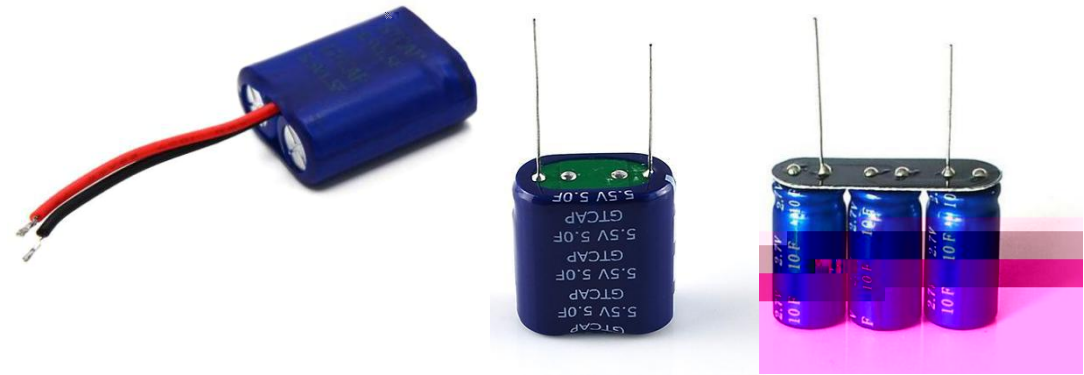

&

SM-40 ~+70 , SMH-25 ~+85
SM 5.5V, 7.5V, SMH 5.0V
500,000

UPS

LED

	V/DC	F	ESR Max	WxLxH mm	P mm
GTSM-5R5-104UR	5.5	0.1	1.4	7x13x14	8
GTSM-5R5-224UR	5.5	0.22	1.2	7x13x14	8
GTSM-5R5-334VR	5.5	0.33	1.2	9x17x16	8
GTSM-5R5-474VR	5.5	0.47	1.2	9x17x16	8
GTSM-5R5-105VR	5.5	1	0.5	10x21x22	12
GTSM-5R5-155VR	5.5	1.5	0.5	10x21x22	
GTSM-5R5-205VR	5.5	2	0.22	13x26x23	12
GTSM-7R5-334VR	7.5	0.33	56x27x16